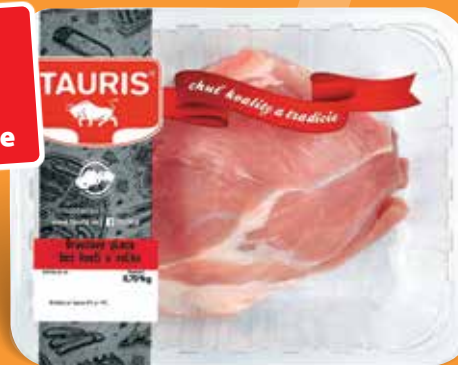

Bajkal saláma 100 g
jednotková cena 10,20 EUR/kg

SUPERMARKET
Tempo

zľava **59%**

0,95

Páľfy šunka 100 g
jednotková cena 9,50 EUR/kg

V predajniach dostupné buď voľné alebo balené v ochrannej atmosfére

SUPERMARKET
Tempo

zľava **31%**

4,89

Bravčové plece bez kosti 1 kg
jednotková cena 4,89 EUR/kg
Voľné

SUPERMARKET
Tempo

zľava **27%**

6,09

Bravčové plece bez kosti 1 kg
jednotková cena 6,09 EUR/kg
Balené v ochrannej atmosfére